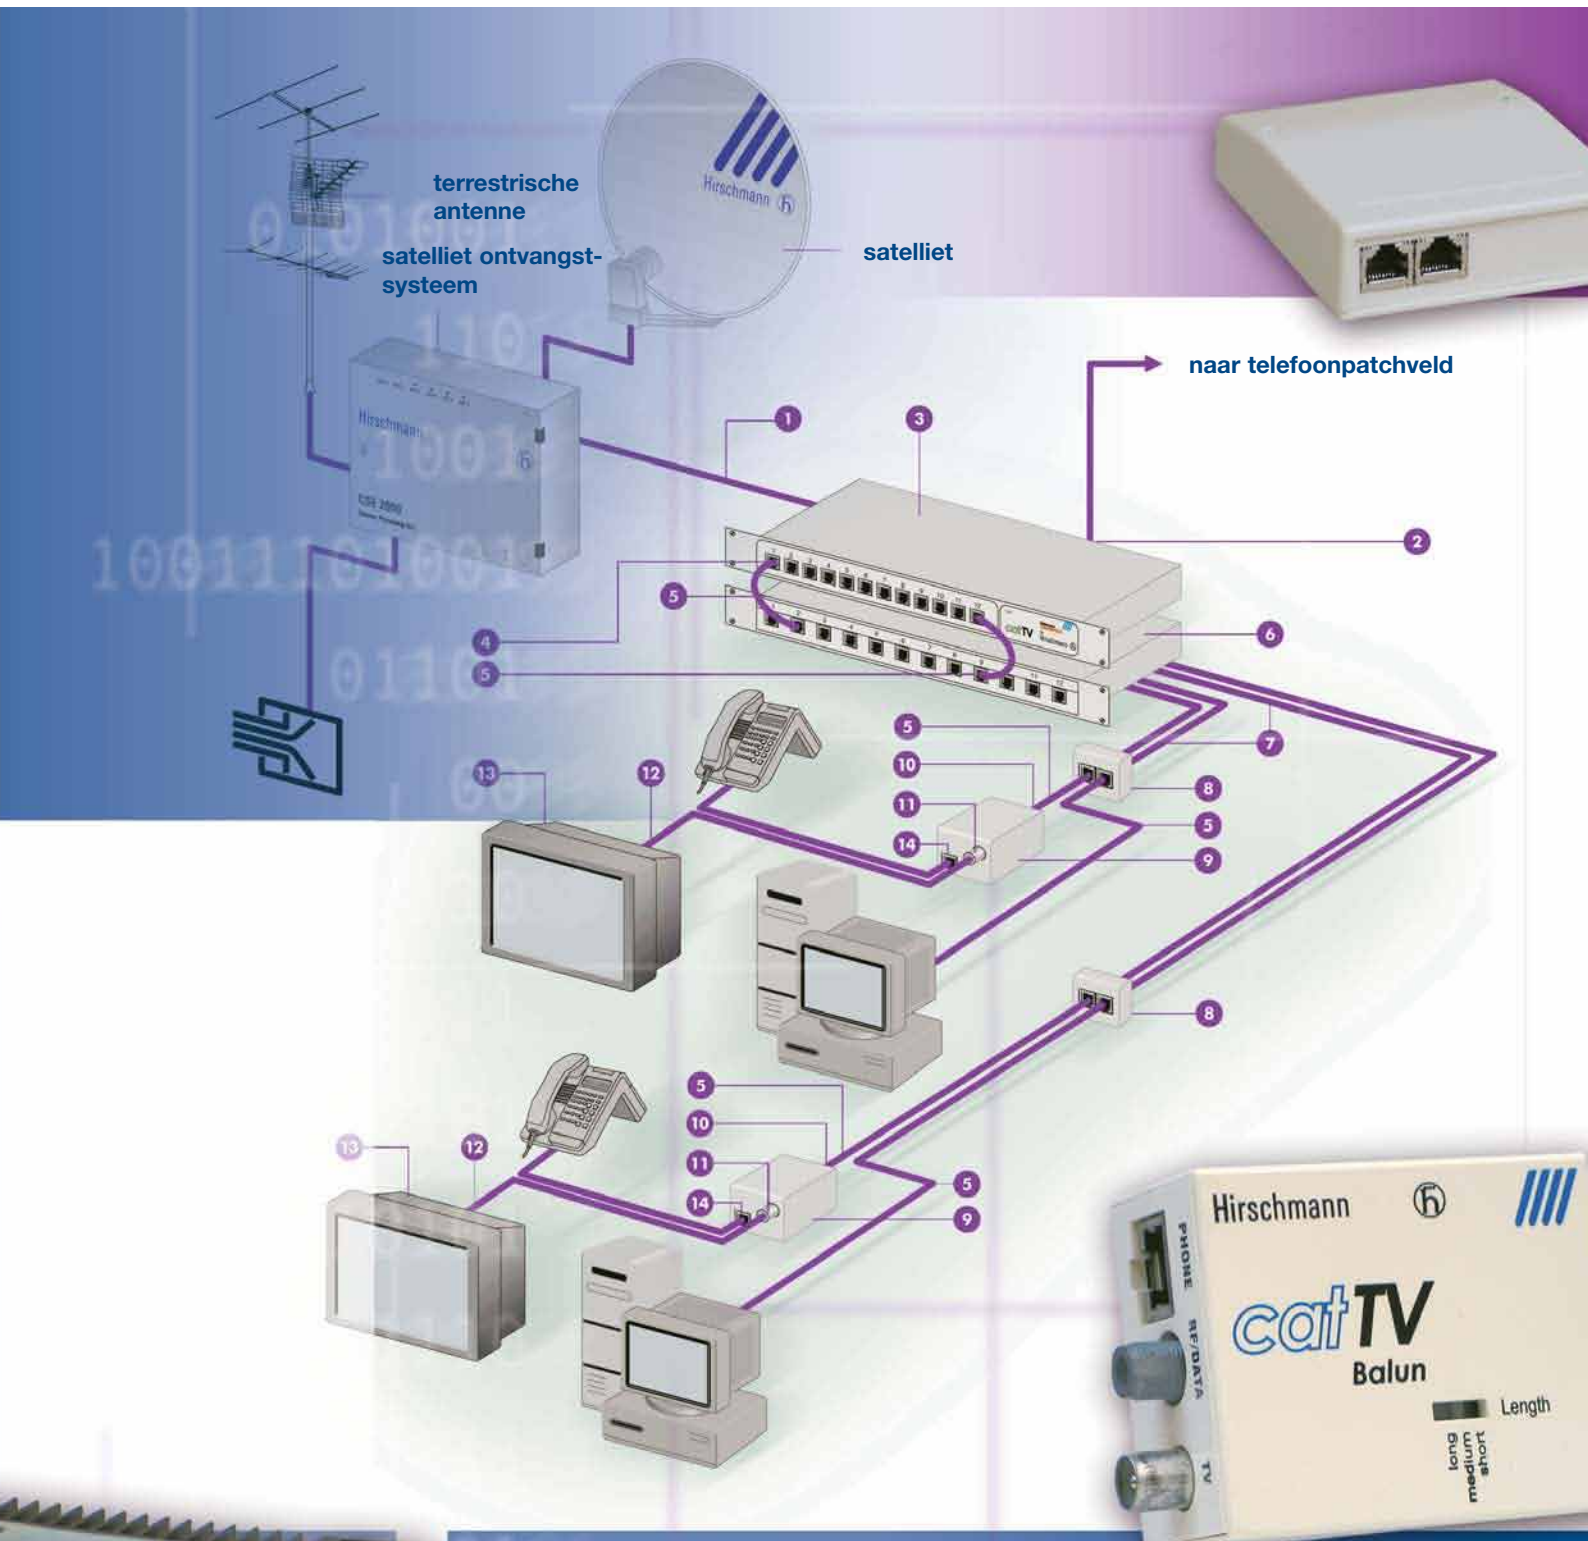

HIRSCHMANN

MULTIMEDIA

catTV in office

1	Ingang: signaaltoevoer, 75 Ohm coax, interface	8	Datadoos 2x RJ 45
2	catTV- unit	9	Multimediadoos met een geïntegr. balun 2x RJ 45 en 2x coax
3	Uitgang: 12x RJ 45, symmetrisch, 100 Ohm	10	CatTV – balun (extern)
4	Uitgang: 12x RJ 45, symmetrisch, 100 Ohm	11	Ingang balun 100 Ohm - RJ 45
5	Verdeelveld 100 Ohm	12	Uitgang balun 75 Ohm – 2x coax
6	Datakabel 100 Ohm	13	Uitgang balun 100 Ohm – 1x RJ 45
7	Multimedia Systeemkabel Hypern@Home	14	Aansluitkabel voor televisie/radio, 75 Ohm coax