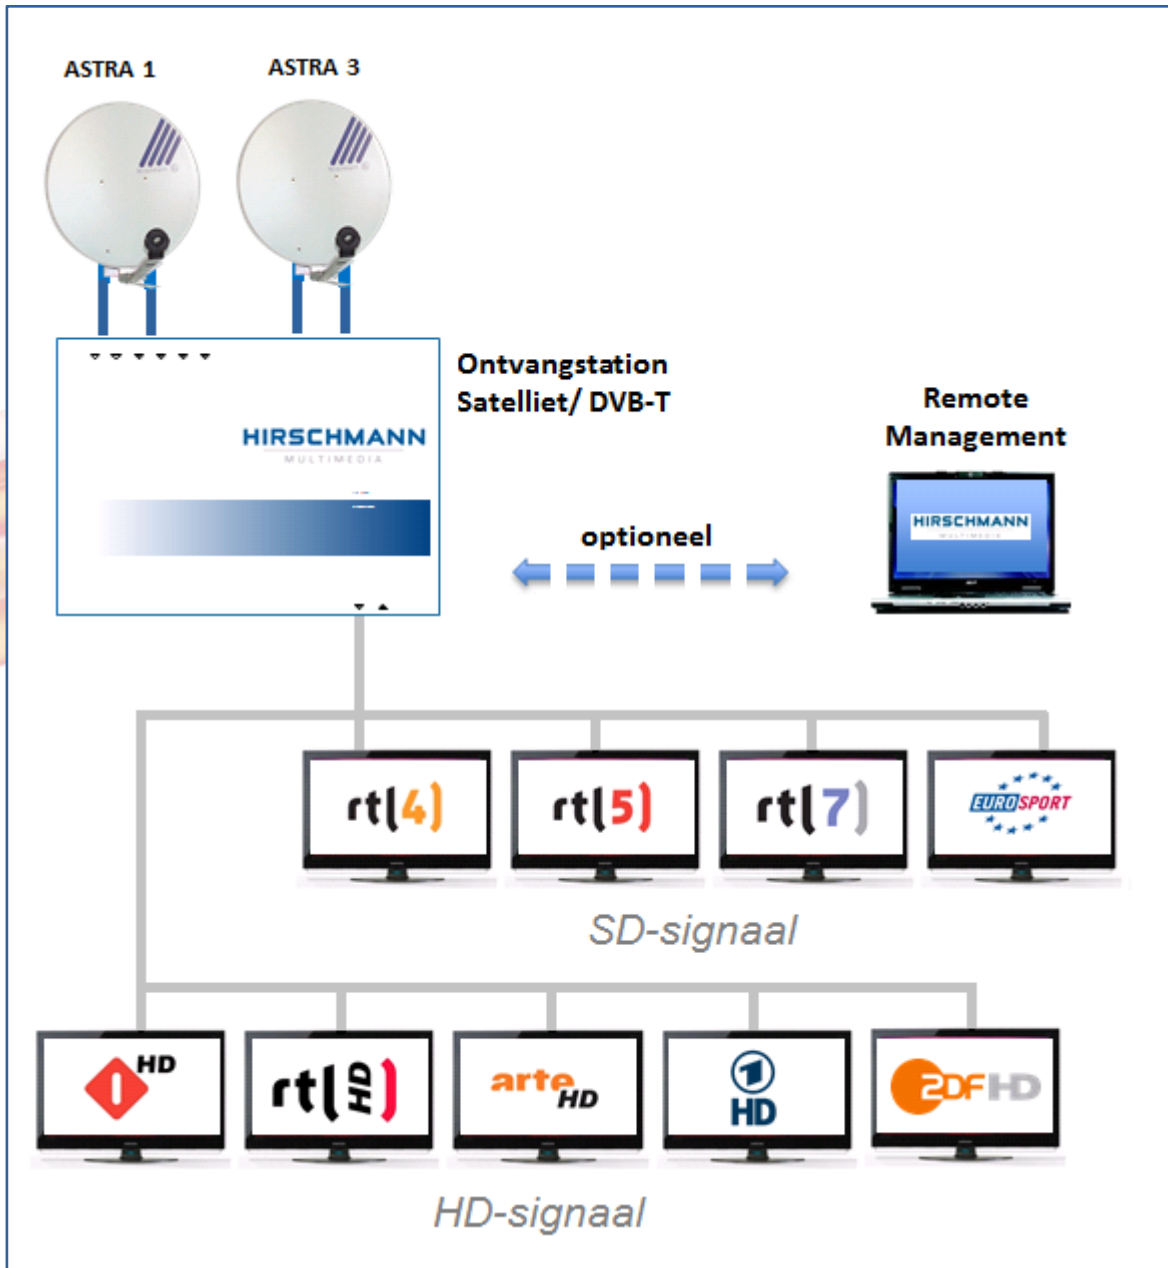

Voorbeeld installatie

Voorbeeld standaard kanaalindeling

SD-sigitaal:

- RTL 4
- RTL 5
- RTL 7
- Eurosport NL

HD-sigitaal:

- Nederland 1
- RTL 4
- Das Erste
- ZDF
- Arte