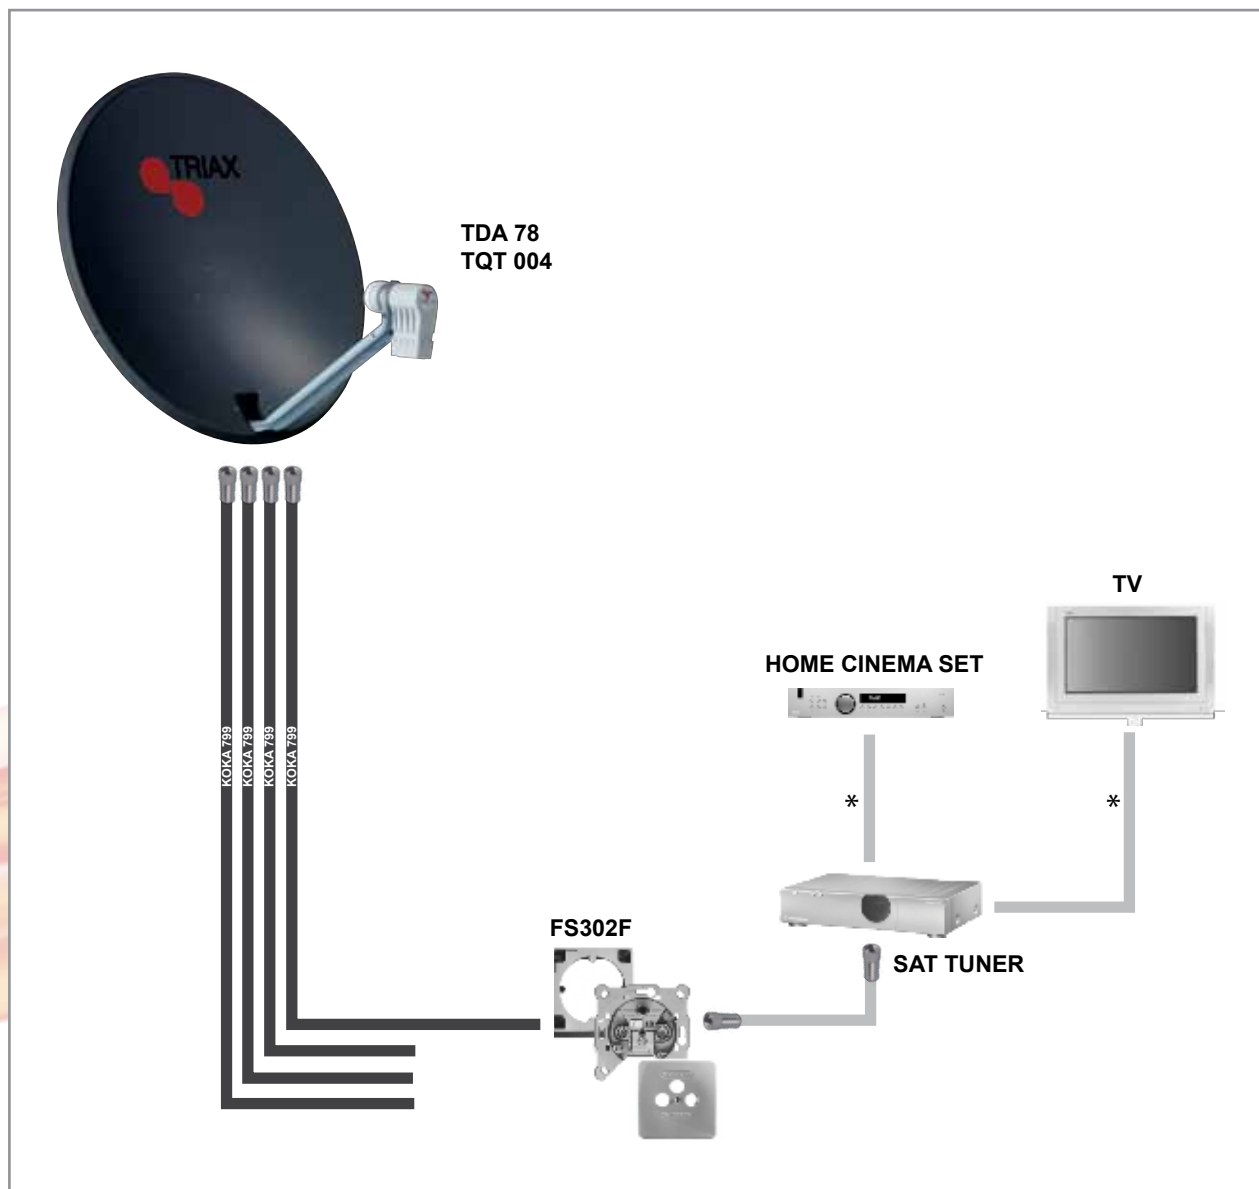

GSO 4 aansluitingen / raccordements

Materiaalspecificatie/Spécifications du matériel:

100123718	TDA 78	Schotelantenne/Parabole aluminium 78cm
100304416	TQT 004	LNC/LNB Quad
100131094	EXA 194	Muurbeugel/Fixation murale 450mm alu Ø 48mm
695021021	MCSG 009	Tegelstatief tot/Support à pierre pour 90cm schotel
695002482	CSG Dakleggers/Tapit	Rubberen tegels/Protection de toit
198799102	KOKA 799 ZWART/NOIR	Coaxkabel UV bestendig/Câble coaxiale pour extérieure
940117001	FS 302 F	Wandcontactdoos/Pris murale
940222021	AD 23	Afdekplaat/Couvercle
695002566	POFC 070	Push On F- connector/Connecteur F à push on

Optioneel/Option:

* 695002935	Scart 1,5 m
* 695002934	Standaard HDMI® kabel 1,8 m/Standard HDMI câble ® 1,8 m
* 695002994	Stereo audio kabel 1,8m/Stéréo audio câble 1,8m
* 695002940	Digital audio kabel [toslink] 1,8m/Digital audio câble [toslink] 1,8m