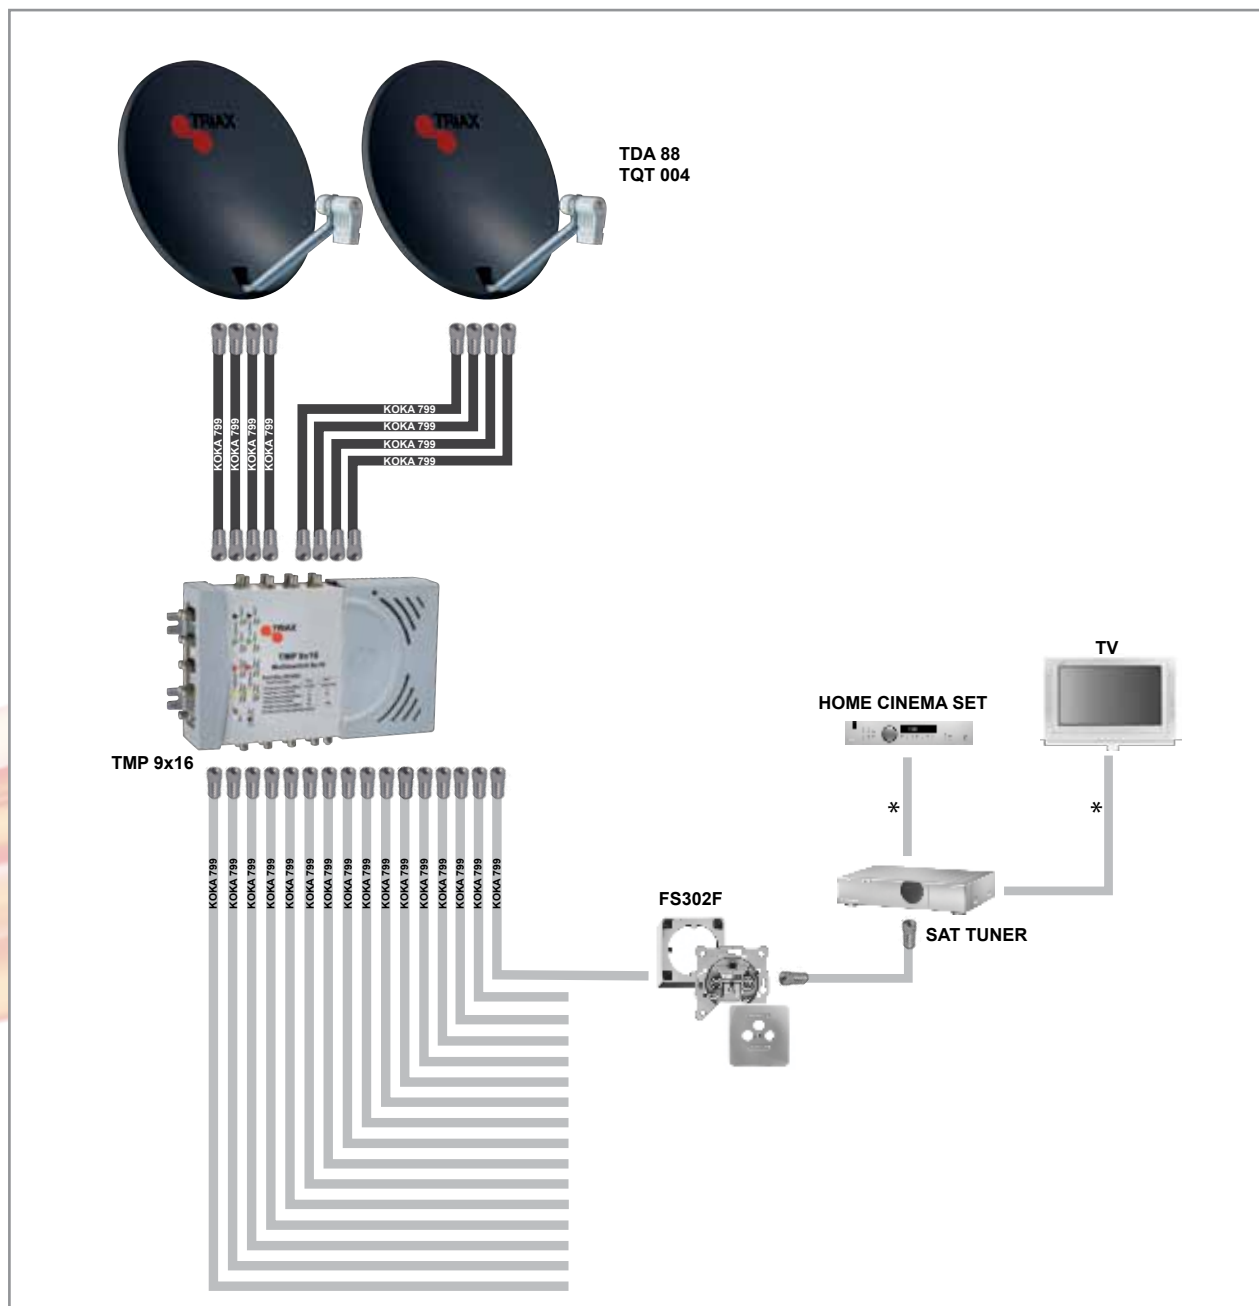

GSO 16 aansluitingen / raccordements

Materialspecificatie/Spécifications du matériel:

100123718	TDA 88	Schotelantenne/Parabole aluminium 95cm
100304416	TQT 004	LNC/LNB Quattro
100131094	EXA 194	Muurbeugel/Fixation murale 450mm alu Ø 48mm
695021021	MCSG 009	Tegelstatief tot/Support à pierre pour 90cm schotel
695002482	CSG Dakleggers/Tapit	Rubberen tegels/Protection de toit
198799102	KOKA 799 ZWART/NOIR	Coaxkabel UV bestendig/Câble coaxiale pour extérieure
940117001	FS 302 F	Wandcontactdoos/Pris murale
940222021	AD 23	Afdekplaat/Couvercle
695002566	POFC 070	Push On F-connector/Connecteur F à push on
100301634	TMP 9x16	Multiswitch 9x16

Optioneel/Option:

* 695002935	Scart 1,5 m
* 695002934	Standaard HDMI® kabel 1,8 m/Standard HDMI câble ® 1,8 m
* 695002994	Stereo audio kabel 1,8m/Stéréo audio câble 1,8m
* 695002940	Digital audio kabel [toslink] 1,8m/Digital audio câble [toslink] 1,8m