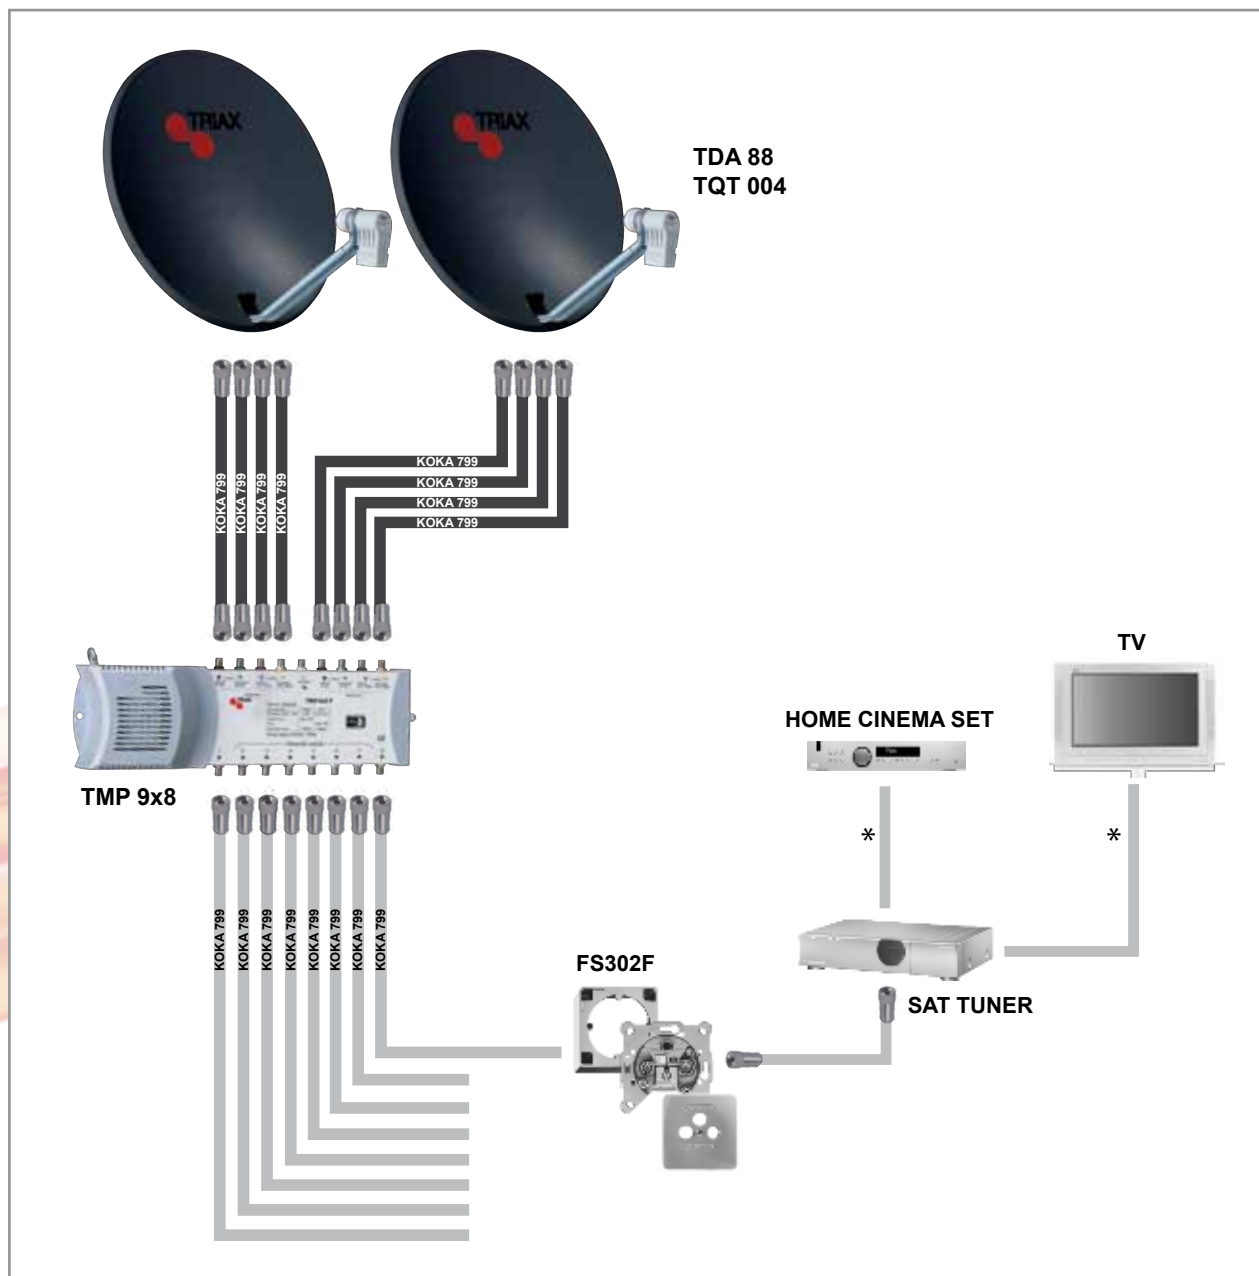

GSO 8 aansluitingen / raccordements

Materiaalspecificatie/Spécifications du matériel:

100123718	TDA 88	Schotelantenne/Parabole aluminium 95cm
100304416	TQT 004	LNC/LNB Quattro
100131094	EXA 194	Muurbeugel/Fixation murale 450mm alu Ø 48mm
695021021	MCSG 009	Tegelstatief tot/Support à pierre pour 90cm schotel
695002482	CSG Dakleggers/Tapit	Rubberen tegels/Protection de toit
198799102	KOKA 799 ZWART/NOIR	Coaxkabel UV bestendig/Câble coaxiale pour extérieure
940117001	FS 302 F	Wandcontactdoos/Pris murale
940222021	AD 23	Afdekplaat/Couvercle
695002566	POFC 070	Push On F-connector/Connecteur F à push on
100301630	TMP 9x8	Multiswitch 9x8

Optioneel/Option:

* 695002935	Scart 1,5 m
* 695002934	Standaard HDMI® kabel 1,8 m/Standard HDMI câble® 1,8 m
* 695002994	Stereo audio kabel 1,8m/Stéréo audio câble 1,8m
* 695002940	Digital audio kabel [toslink] 1,8m/Digital audio câble [toslink] 1,8m