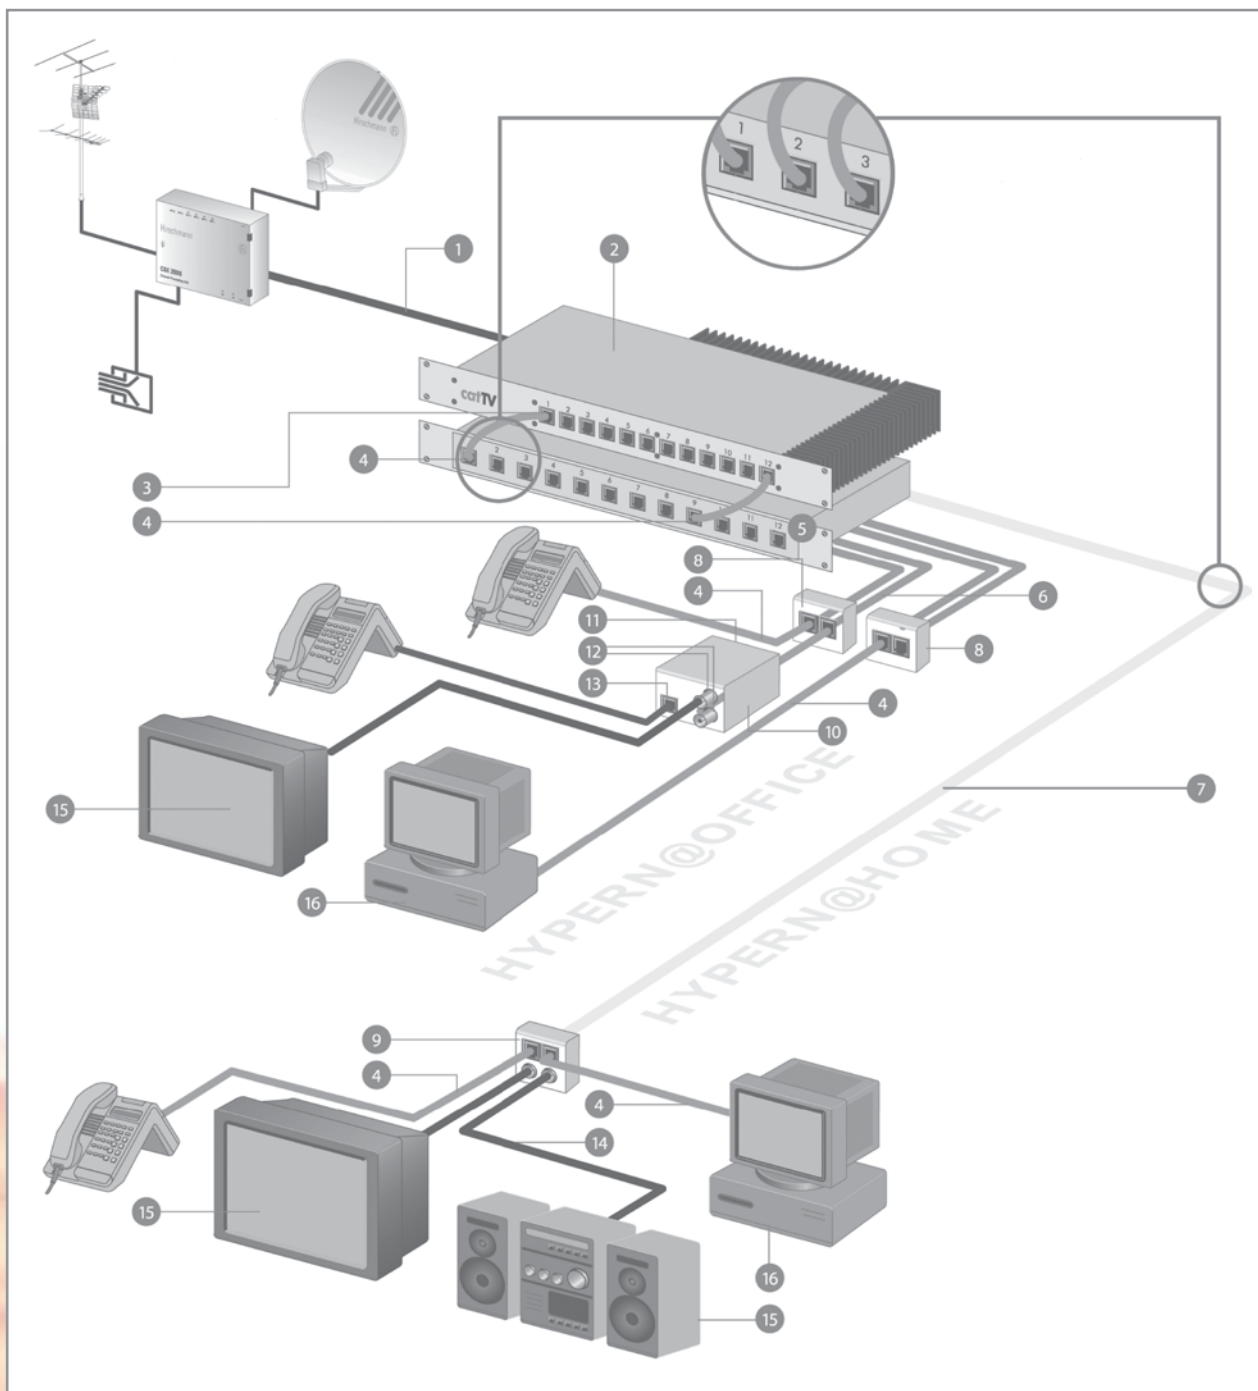

## 16. CAT-TV apparatuur (per 12 aansluitpunten)

### Materiaalspecificatie:

1. Ingang: signaaltoevoer, 75 Ohm coax, interface
2. CatTV - unit NPN 3412
3. Uitgang: 12x RJ 45, symmetrisch, 100 Ohm
4. Patchkabel 100 Ohm
5. Verdeelveld 100 Ohm
6. Datakabel 100 Ohm
7. Multimedia Systeemkabel Hypern@Home
8. Datadoos 2x RJ 45
9. Multimediadoos met een geïntegreerde balun  
2x RJ 45 en 2x coax
10. CatTV - balun [extern] NBL 200
11. Ingang balun 100 Ohm - RJ 45
12. Uitgang balun 75 Ohm - 2x coax
13. Uitgang balun 100 Ohm - 1x RJ 45
14. Aansluitkabel voor televisie/radio, 75 Ohm coax
15. Televisie/radio
16. PC + TV kaart