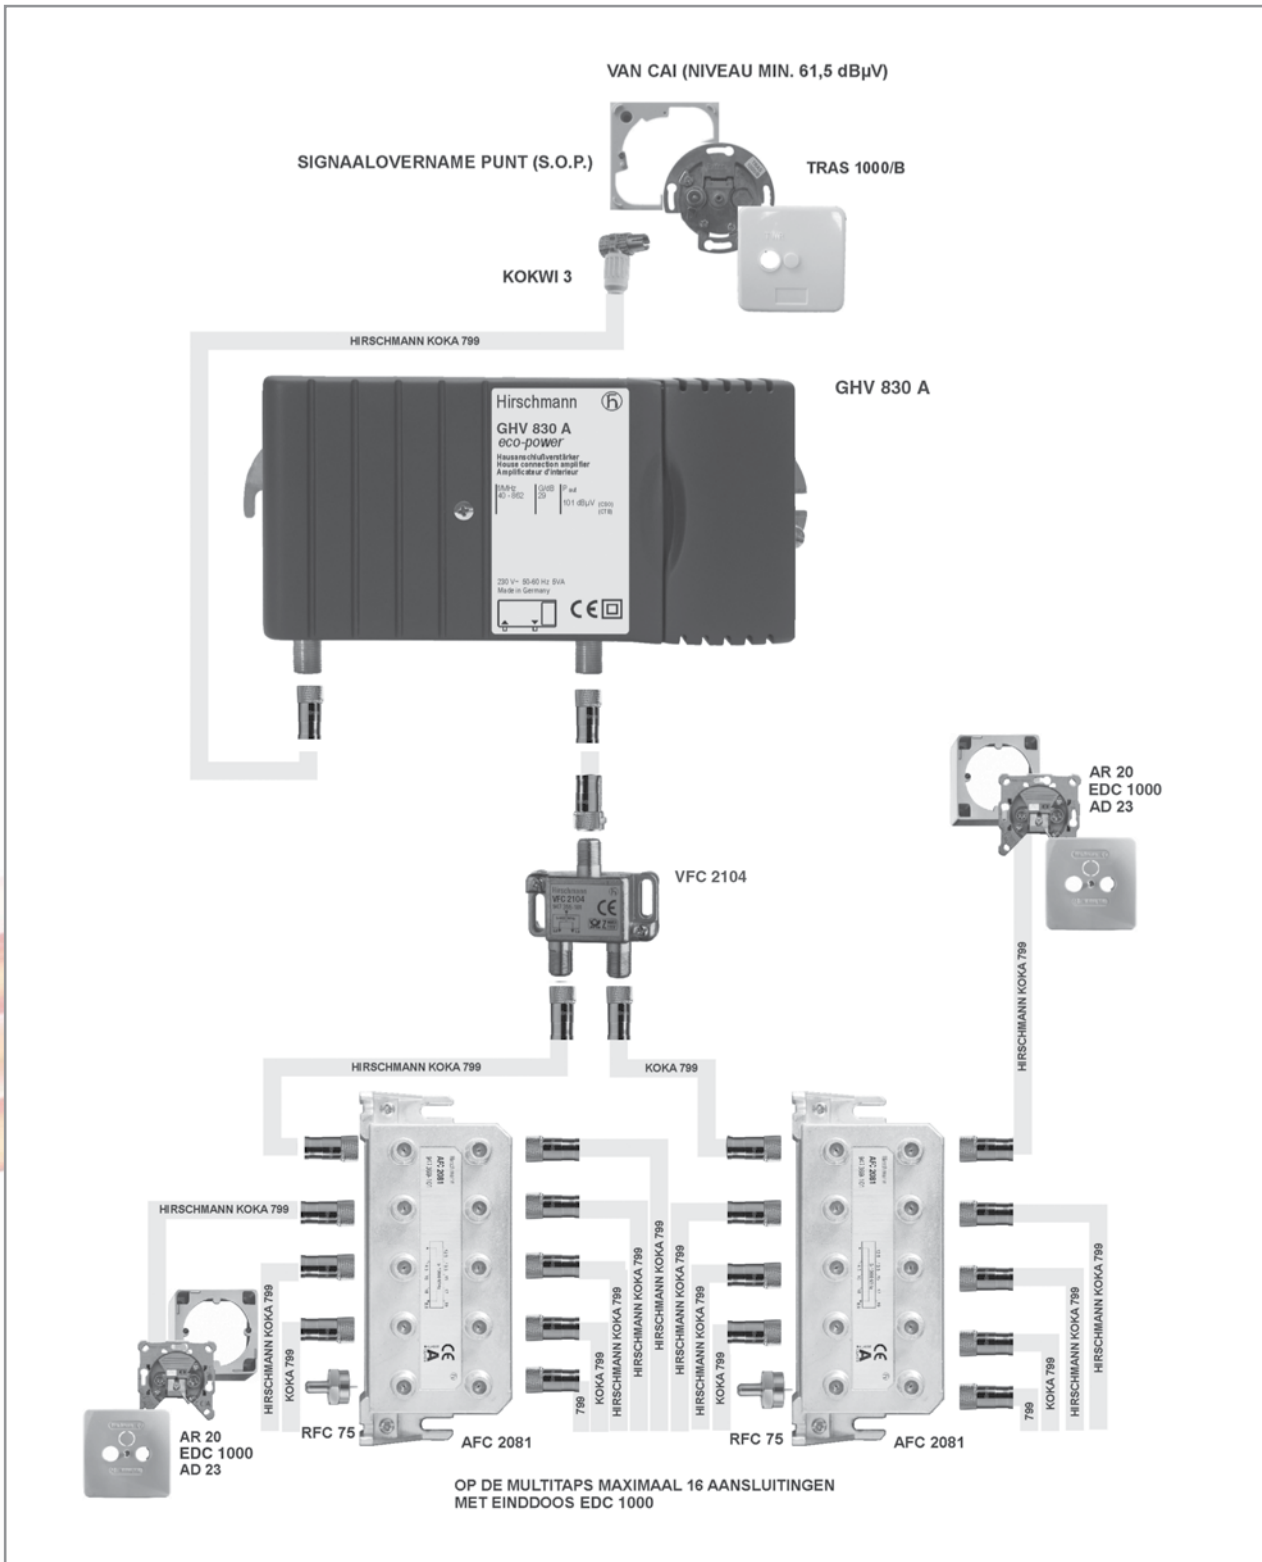

7. 16 CAI aansluitingen in ministertechniek

Materiaalspecificatie:

1	TRAS 1000/B	Signaalovernamepunt (S.O.P.)					
1	GHV 830 A	Versterker (30 dB)		16	EDC 1000	Wandcontactdoos R/TV	
1	KOKWI 3	IEC stekker (female)		2	RFC 75	Afsluitweerstand	
30	POFC 070	F-connector (push-on)		1	VFC 2104	Verdeelelement	
16	AR 20	Opbouwrand		2	AFC 2081	Multiplex 8-voudig	
16	AD 23	Afdekscherm		3	KOKA 799	Coax kabel (rol 100 meter)	